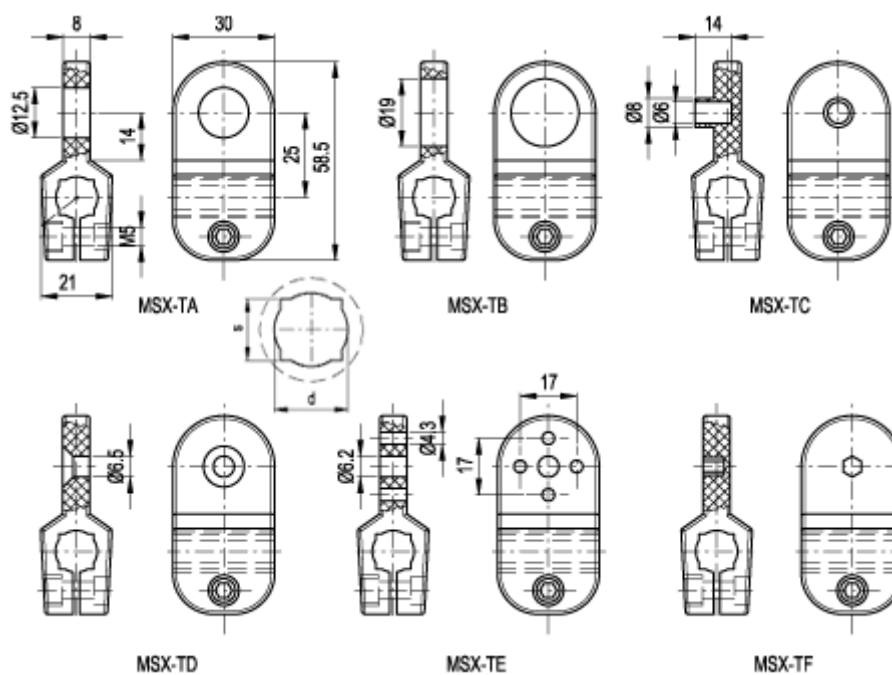

Varenummer: 2310440131  
 Beskrivelse: E+G MSX monteringsflange  
 MSX.56-TA-8-10

## Mål

d	= 10
Moment (Nm)	= 900
Rotationsmodstand (Nm)	= 4
s	= 8
Type	= MSX.56-TA-8-10